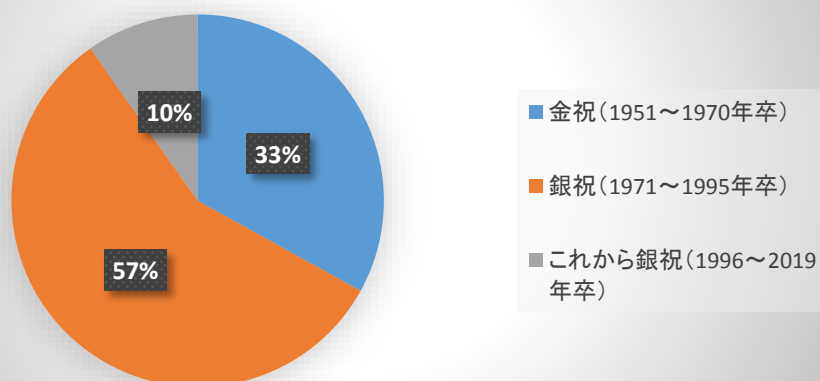

一般推薦代議員の世代別男女別内訳(2020年秋季代議員会終了時点)
(単位:人)

区分	男性	女性	計
金祝(1951~1970年卒)	93	22	115
銀祝(1971~1995年卒)	126	73	199
これから銀祝(1996~2019年卒)	13	21	34
一般推薦代議員合計	232	116	348

男女別構成比の比較

	男性	女性	計
一般推薦代議員合計	66.7%	33.3%	100%
(参考)ソフィアズナウ送付先会員	50.4%	49.6%	100%

一般推薦代議員年代別構成比