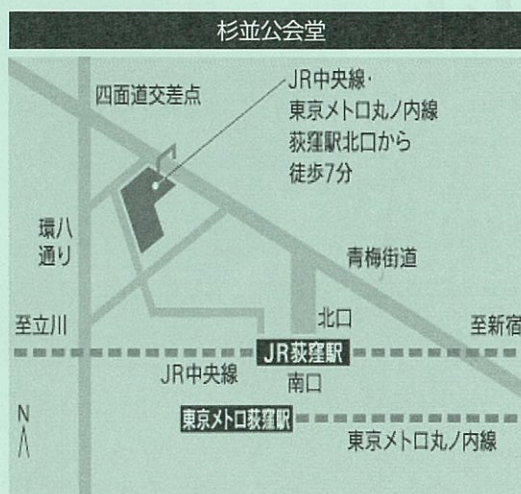

## 男声合唱組曲「人間の歌」 堀口大学 作詩 / 多田武彦 作曲

1960年上智大学グリークラブ委嘱作品

指揮・太田 務

全席自由 **1,500円**

お問い合わせは 上田まで

090・9398・6771

E-mail: tetsu\_dambo@yahoo.co.jp

東京都杉並区上荻1-23-15 TEL:03-3220-0401