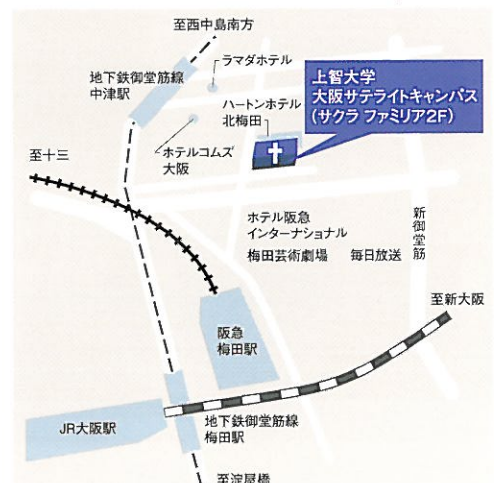

4月から開講します

エグゼクティブ・ビジネス・アカデミー

経営者を対象とした全10回のビジネススクール。上智大学の教員と実業界を代表する講師陣によるレクチャーや討論によって、世界に通じる経営手腕を身につけます。

グリーンケア 人材養成講座

身近な人を喪失した「悲嘆者」へのケアを実践する人材を育成します。基礎・ボランティア養成・専門の3コースに分かれ、各ステップで必要とされるスキルを習得します。

上智大学 大阪サテライトキャンパスのご案内

上智大学 大阪サテライトキャンパスは、大阪・梅田エリアに新設されたサクラ ファミリア(カトリック大阪梅田教会)の2階に開設されました。大阪駅、梅田駅からほど近く、各種講座などが開かれる教室のほか、多目的ラウンジも備え、教育関係者、受験生や在学生、ご父母、卒業生、そして地域の皆様に様々なサービスをご提供する「知的出会いの場」を目指しています。

Access Map

お問い合わせ

上智大学 大阪サテライトキャンパス 事務センター