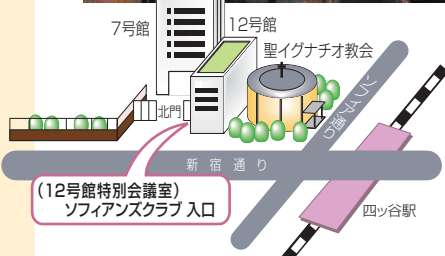

ソフィアズクラブ

会員相互のコミュニケーションの拠点として学内にソフィアズクラブがあります。各種会合やパーティなども行うことができます。コーヒー、紅茶のほか、ビール、ワインなどのアルコールも用意、ケータリングの利用も可能です。

現在は北門脇の12号館1階で午前11時から午後9時半までオープンしていますが、将来はソフィアタワー(2017年4月利用開始予定)に移転する予定です。

Tel 03-3238-3075 Fax 03-3238-3076

E-mail:club@sophiakai.gr.jp