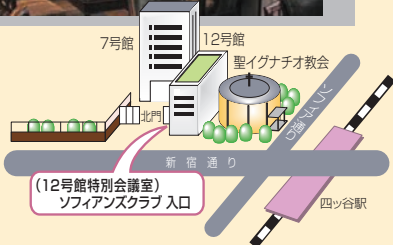

ソフィアンズクラブを利用しよう

ソフィアンズクラブは、会員のコミュニケーションの拠点として各会合や結婚披露宴などに利用されています。場所は四ツ谷駅徒歩圏に近い上智大学北門脇の12号館1階で、午前11時から午後9時半まで利用できます。無線LANを完備し、パソコンを持参すれば打ち合わせもスムーズにできます。
Tel 03-3238-3075 Fax 03-3238-3076
E-mail: club@sophiakai.gr.jp