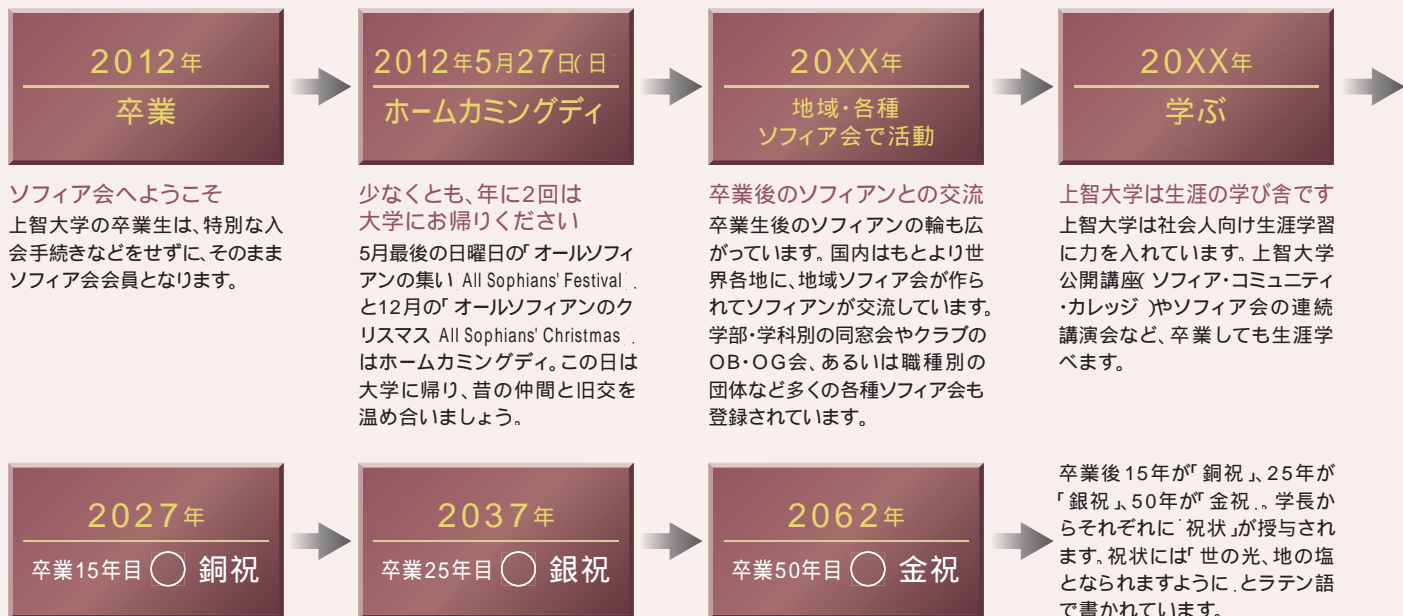

ソフィア会と共に

卒業しても、ソフィア会はいつもいっしょです。私たちはいつまでも、上智大学で学んだという固い絆で結ばれています。

5月最後の日曜日の「オールソフィアンの集い」。