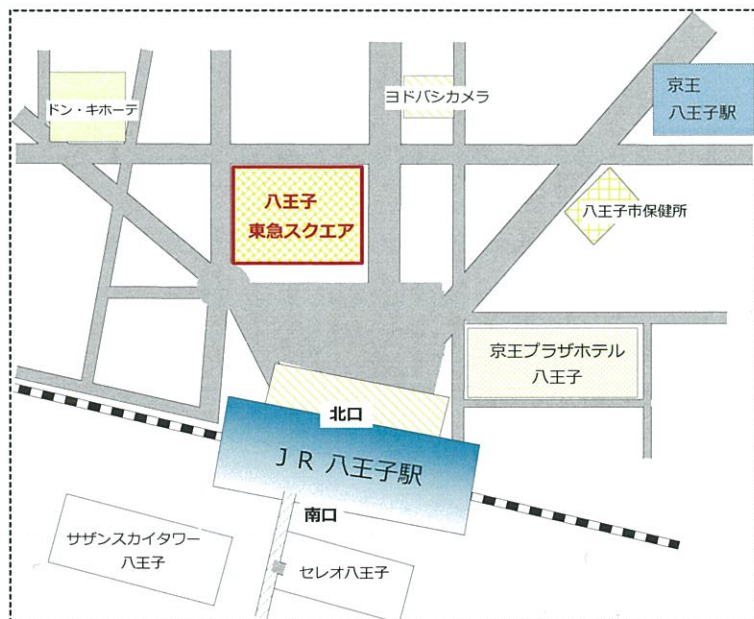

### 記

日時：2013年11月9日(土) 17時～19時30分 (受付16時30分開始)

場所：“スカイラウンジ・クレア” JR八王子駅北口・東急スクエア 11階 TEL042-643-2333

会費：5,000円 (当日、ご持参下さい)